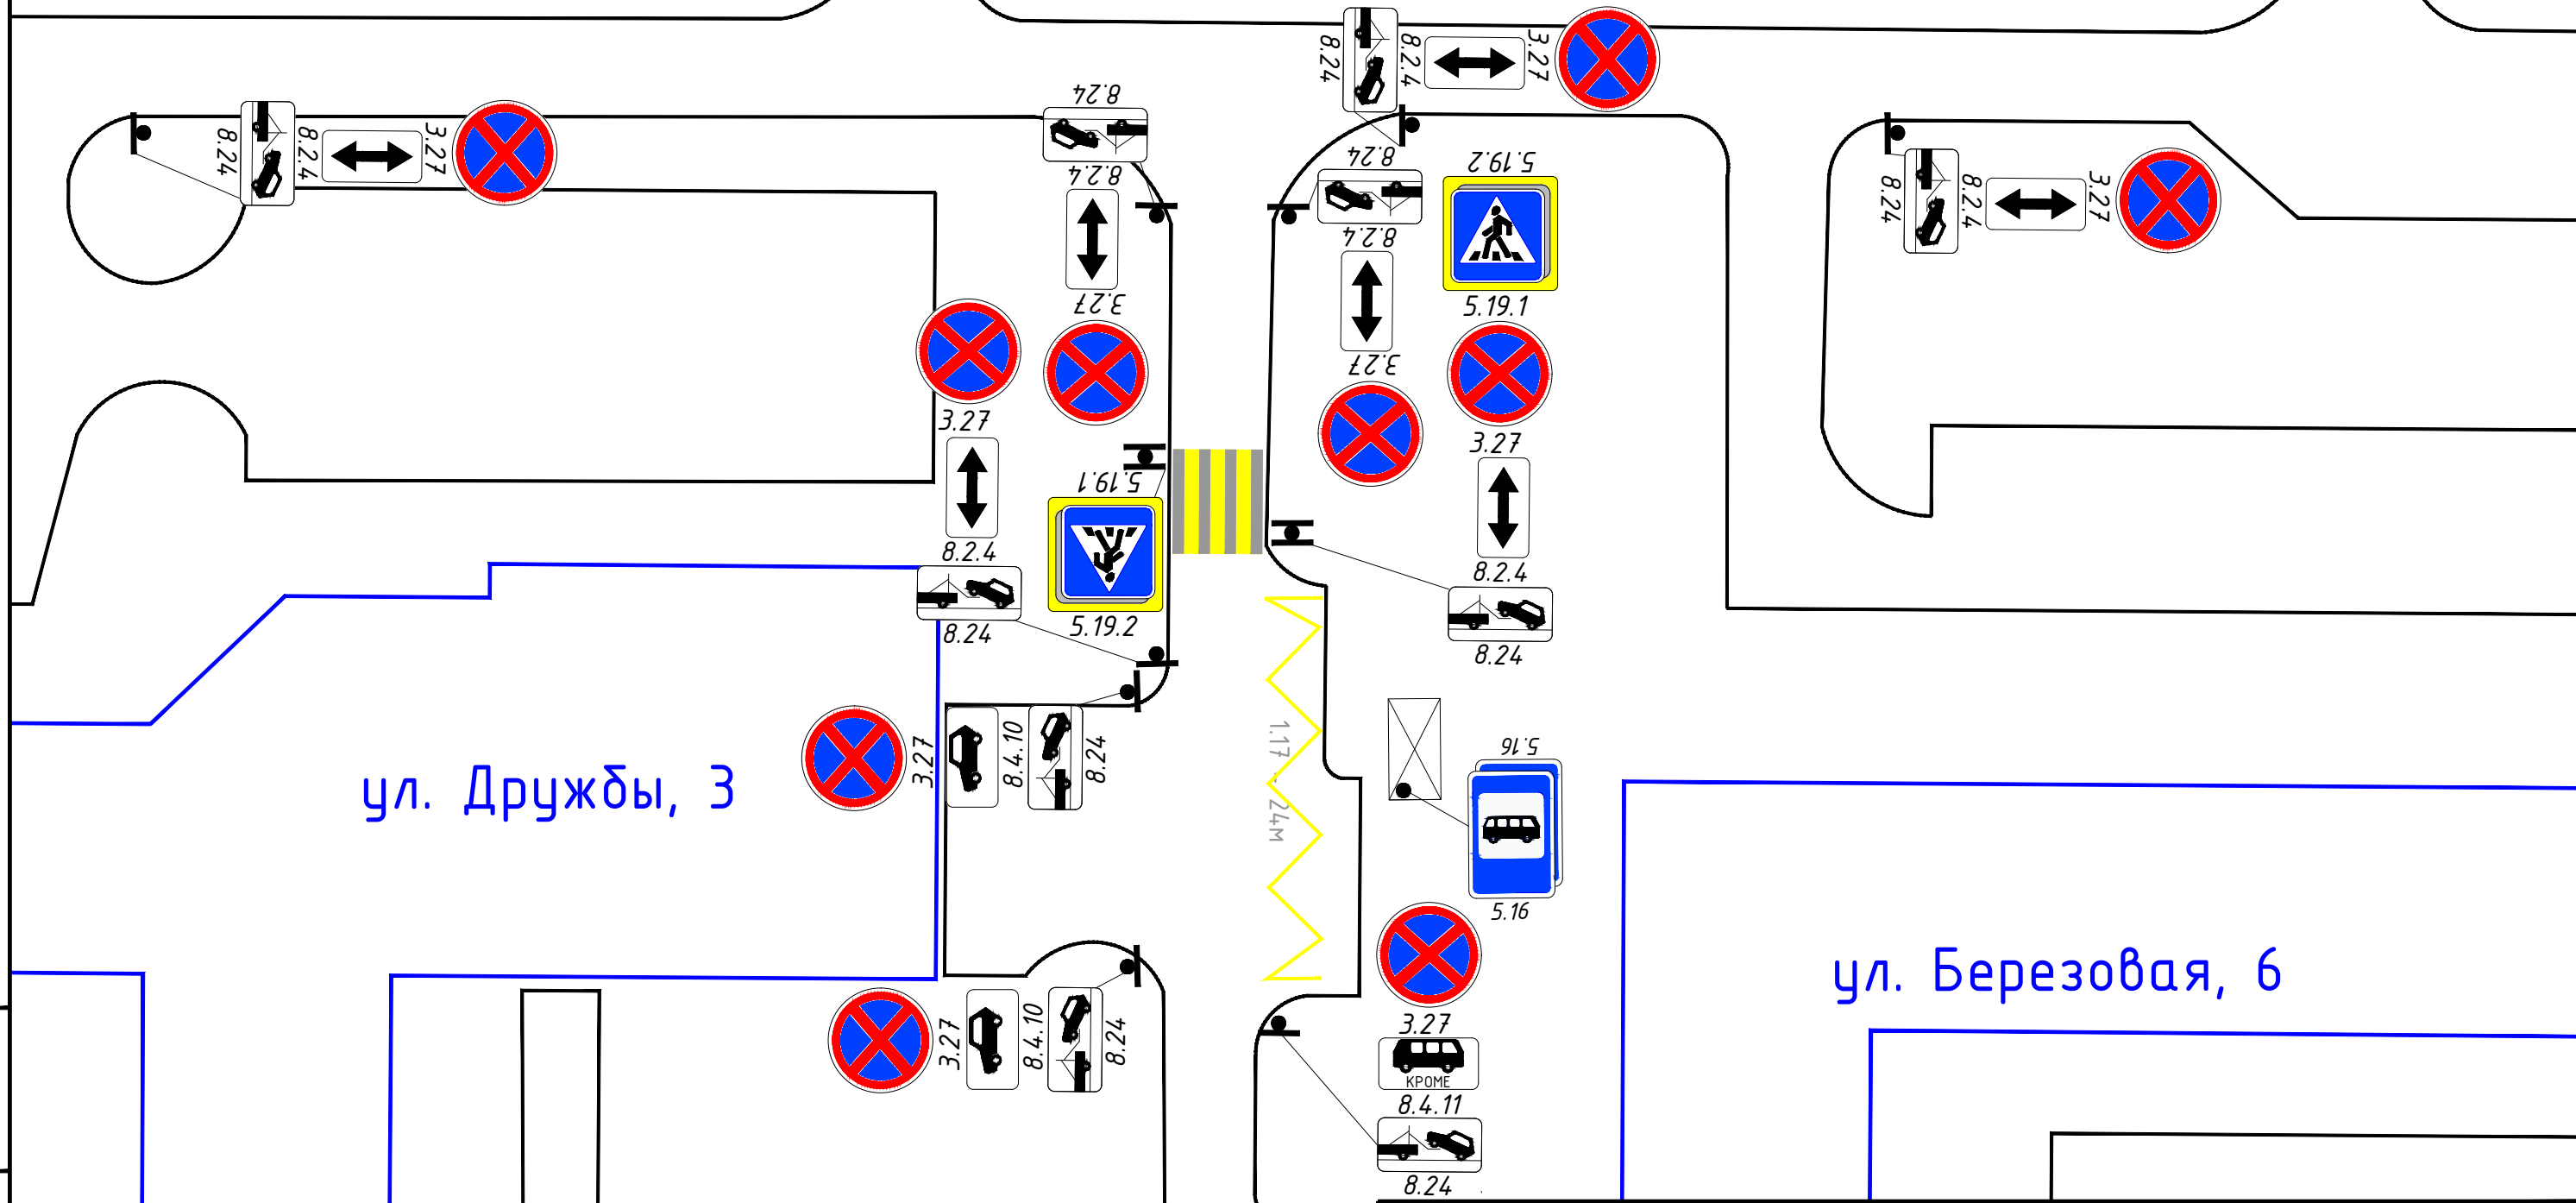

СХЕМА

организации дорожного движения на внутриквартальный проезд по адресу: Московская область, Одинцовский городской округ, пос. ВНИИССОК, ул. Березовая, д.6, ул. Дружбы, д.3

Утверждена постановлением Администрации Одинцовского городского округа Московской области от « 06 » февраля 2025 года № 634

Инв. №подл.	Подп. и дата	Взаимн. инв№

Изм.	Кол.уч.	Лист	№док	Подпись	Дата
Разраб.				Кабаков К.В.	
Проверил				Асриян В.С.	

Схема организации дорожного движения на внутриквартальный проезд по адресу: Московская область, Одинцовский городской округ, пос. ВНИИССОК, ул. Березовая, д.6, ул. Дружбы, д.3			
Организация дорожного движения на дворовой территории	Стадия	Лист	Листов
	Р	1	1
Схема организации дорожного движения пос. ВНИИССОК, ул. Березовая, д.6, ул. Дружбы, д.3			Администрация Одинцовского городского округа